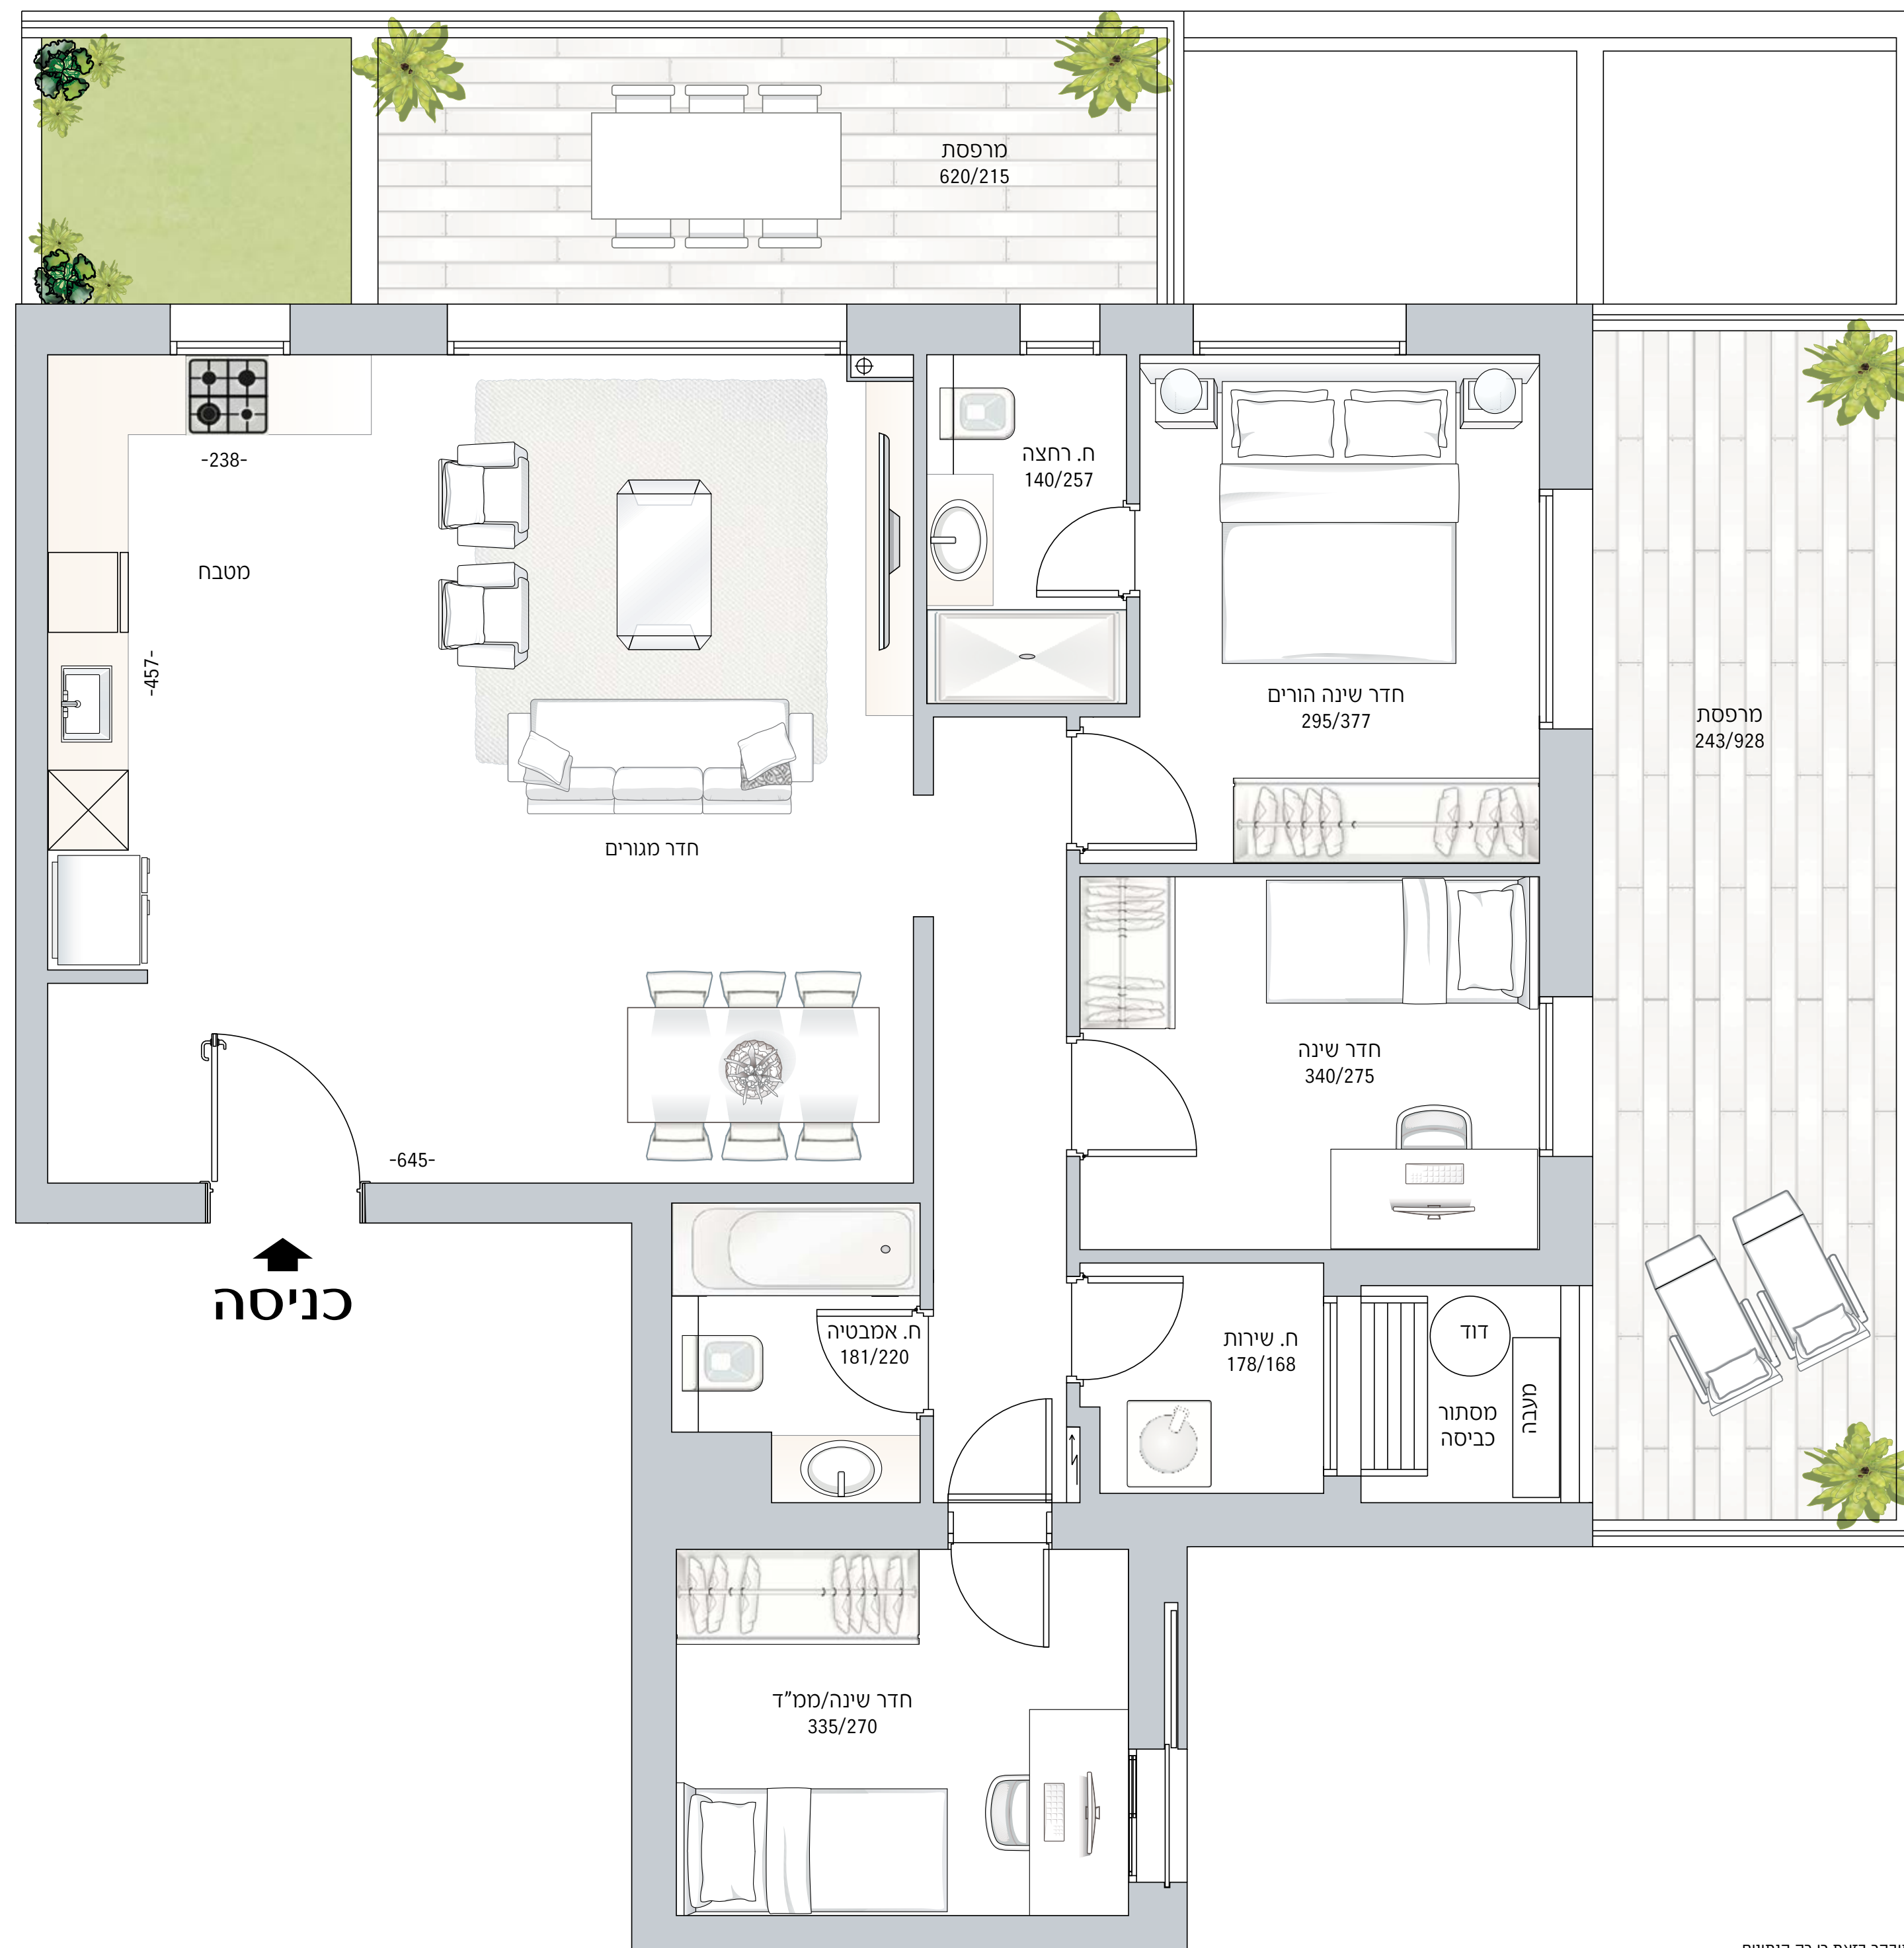

דירת 4 חדרים
טיפוס *E1
דירת ראי טיפוס *E2
קומה 6

הדירה:

מרפסת שמש גדולה
גינה תלויה בכל מרפסת
מעקה מסגרות

דלתות וחלונות:

דלת ביטחון מעוצבת בכניסה לדירה
דלתות פנים איכותיות במבחר גוונים כולל גוון לבן
תריסי גלילה חשמליים בכל הדירה (למעט ממ"ד
וחדרי רחצה ושירותים)
הכנה לרשתות בכל החלונות

מטבח:

ארונות מטבח תחתונים ועליונים כולל יחידת "בילט אין"
משטח עבודה מאבן קיסר במבחר גוונים
ברז נשלף מעוצב

ריצוף:

כל הדירה באריחי גרניט פורצלן בגודל 80/80 או 100/100
מתוך מבחר גוונים (למעט חדרי רחצה ושירותים)
מרפסת שמש אריחי גרניט 33/33

מיזוג אוויר וחשמל:

מערכת מיזוג אוויר דירתי מלא
חיבור הדירה לחשמל תלת-פאזי 3X25
אינטרקום טלוויזיה במעגל סגור ואינטרקום שמע בחדר הורים
הכנה לחימום מים בגז
הכנה לבית חכם

הבניין:

לובי כניסה כפול מעוצב על ידי אדריכלית הפנים שרון מעין
מחסום שער בכניסה לחניון התת קרקעי
חדר לרווחת הדיירים
3 מעליות
שוט אשפה קומתי
הכנה לטעינת רכבים חשמליים
חדר עגלות ואופניים
הכנה למצלמות ביטחון