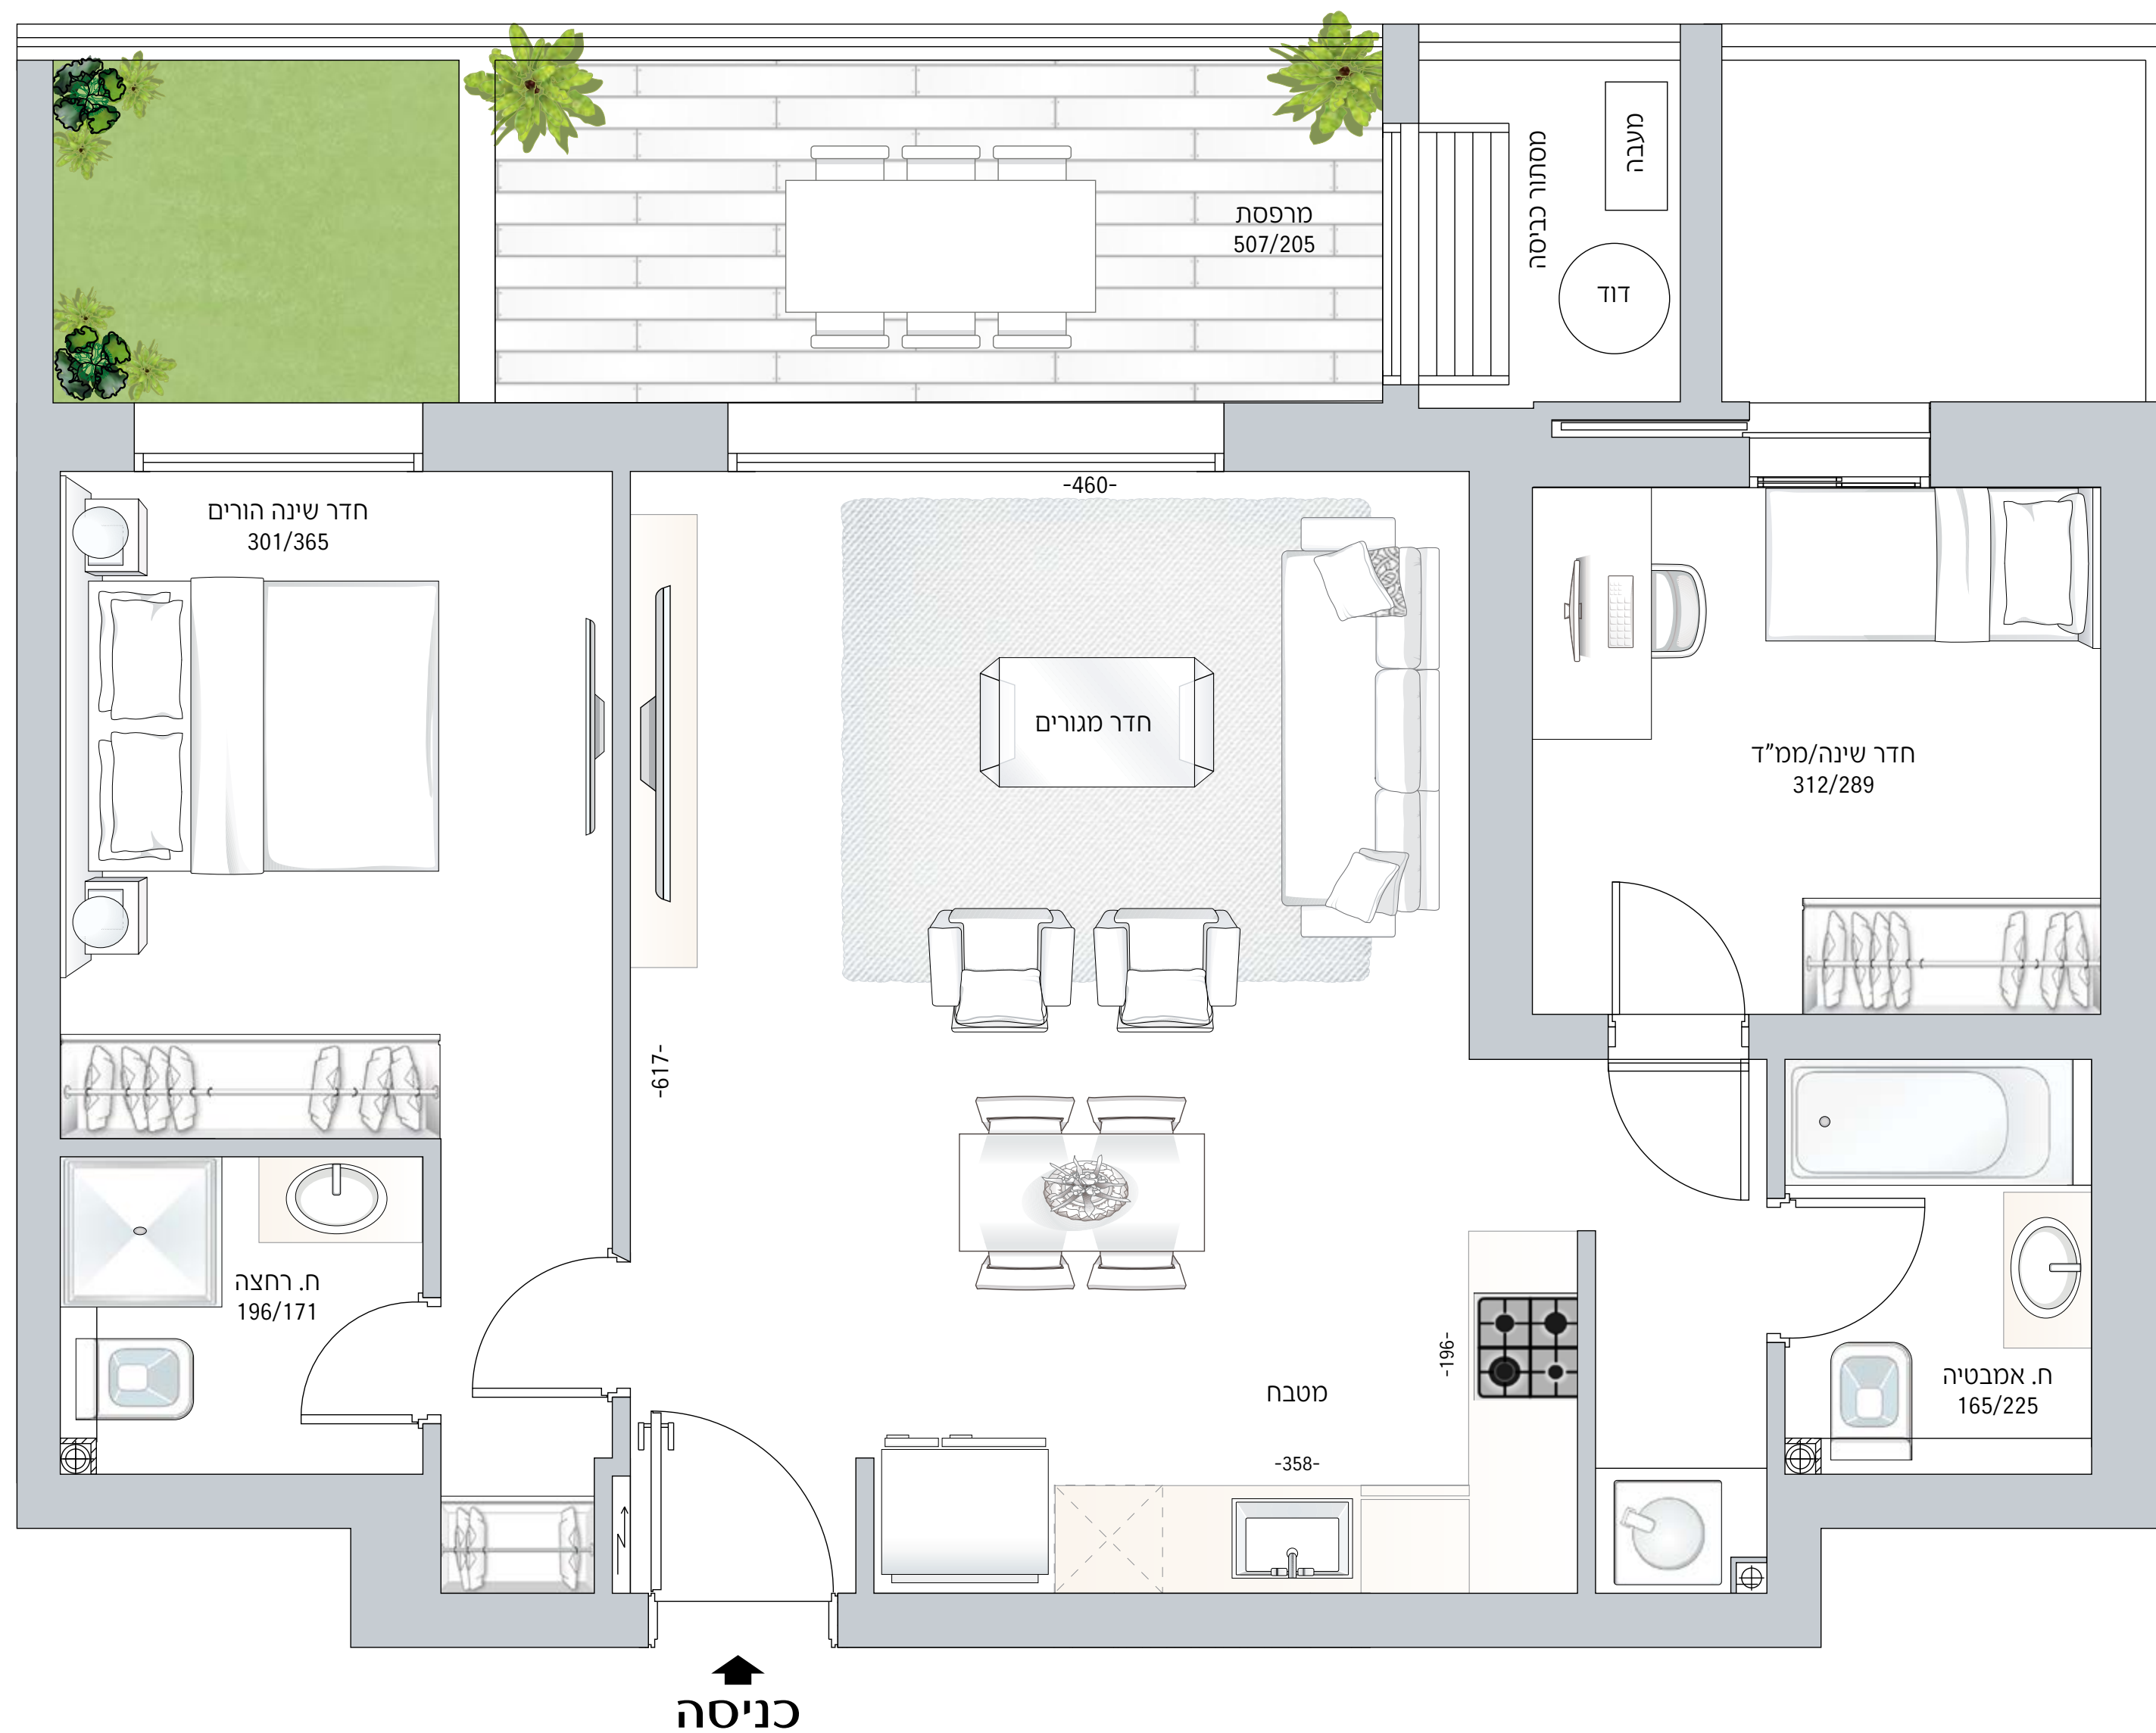

דירת 3 חדרים
טיפוס C
קומות 1 - 5

הדירה:
מרפסת שמש גדולה
גינה תלויה בכל מרפסת
מעקה מסגרות

דלתות וחלונות:
דלת ביטחון מעוצבת בכניסה לדירה
דלתות פנים איכותיות במבחר גוונים כולל גוון לבן
תריסי גלילה חשמליים בכל הדירה (למעט ממ"ד
וחדרי רחצה ושירותים)
הכנה לרשתות בכל החלונות

מטבח:
ארונות מטבח תחתונים ועליונים כולל יחידת "בילט אין"
משטח עבודה מאבן קיסר במבחר גוונים
ברז נשלף מעוצב

ריצוף:
כל הדירה באריחי גרניט פורצלן בגודל 80/80 או 100/100
מתוך מבחר גוונים (למעט חדרי רחצה ושירותים)
מרפסת שמש אריחי גרניט 33/33

מיזוג אוויר וחשמל:
מערכת מיזוג אוויר דירתי מלא
חיבור הדירה לחשמל תלת-פאזי 3X25
אינטרקום טלוויזיה במעגל סגור ואינטרקום שמע בחדר הורים
הכנה לחימום מים בגז
הכנה לבית חכם

הבניין:
לובי כניסה כפול מעוצב על ידי אדריכלית הפנים שרון מעין
מחסום שער בכניסה לחניון התת קרקעי
חדר לרווחת הדיירים
3 מעליות
שוט אשפה קומתי
הכנה לטעינת רכבים חשמליים
חדר עגלות ואופניים
הכנה למצלמות ביטחון