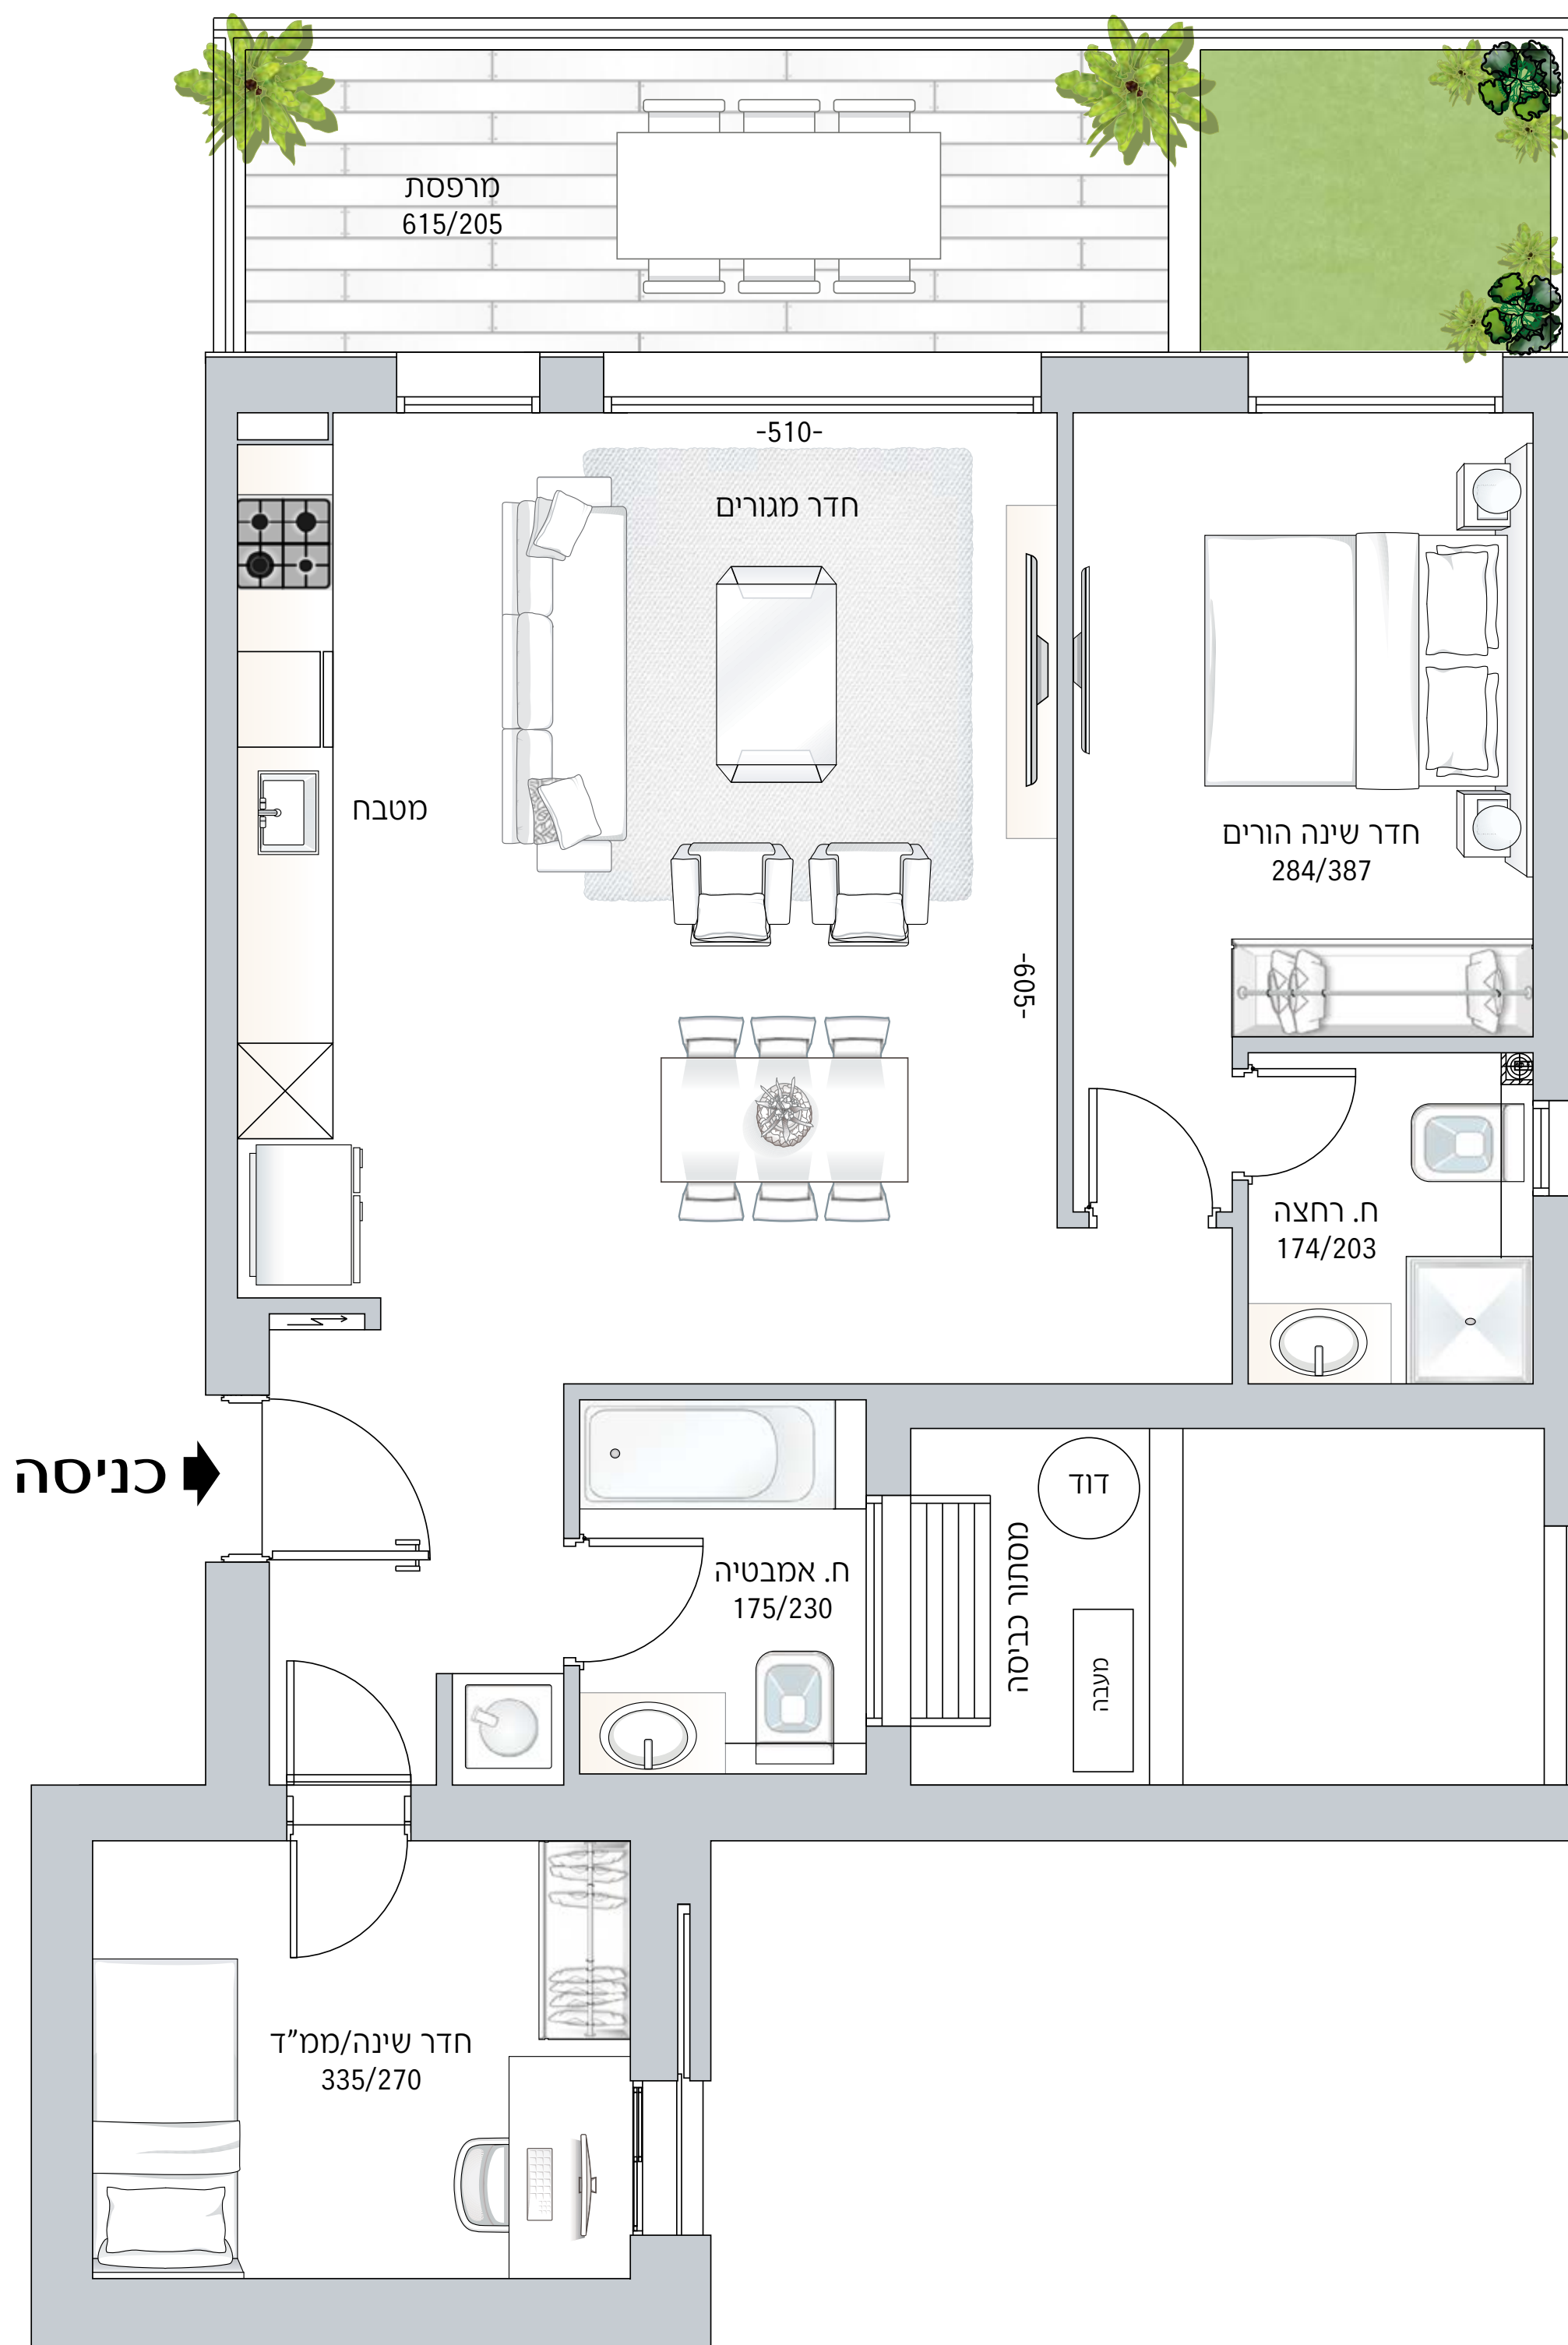

דירת 3 חדרים  
טיפוס B1  
דירת ראי B2  
קומות 1 - 5

**הדירה:**

מרפסת שמש גדולה  
גינה תלויה בכל מרפסת  
מעקה מסגרות

**דלתות וחלונות:**

דלת ביטחון מעוצבת בכניסה לדירה  
דלתות פנים איכותיות במבחר גוונים כולל גוון לבן  
תריסי גלילה חשמליים בכל הדירה (למעט ממ"ד  
וחדרי רחצה ושירותים)  
הכנה לרשתות בכל החלונות

**מטבח:**

ארונות מטבח תחתונים ועליונים כולל יחידת "בילט אין"  
משטח עבודה מאבן קיסר במבחר גוונים  
ברז נשלף מעוצב

**ריצוף:**

כל הדירה באריחי גרניט פורצלן בגודל 80/80 או 100/100  
מתוך מבחר גוונים (למעט חדרי רחצה ושירותים)  
מרפסת שמש אריחי גרניט 33/33

**מיזוג אוויר וחשמל:**

מערכת מיזוג אוויר דירתי מלא  
חיבור הדירה לחשמל תלת-פאזי 3X25  
אינטרקום טלוויזיה במעגל סגור ואינטרקום שמע בחדר הורים  
הכנה לחימום מים בגז  
הכנה לבית חכם

**הבניין:**

לובי כניסה כפול מעוצב על ידי אדריכלית הפנים שרון מעין  
מחסום שער בכניסה לחניון התת קרקעי  
חדר לרווחת הדיירים  
3 מעליות  
שוט אשפה קומתי  
הכנה לטעינת רכבים חשמליים  
חדר עגלות ואופניים  
הכנה למצלמות ביטחון